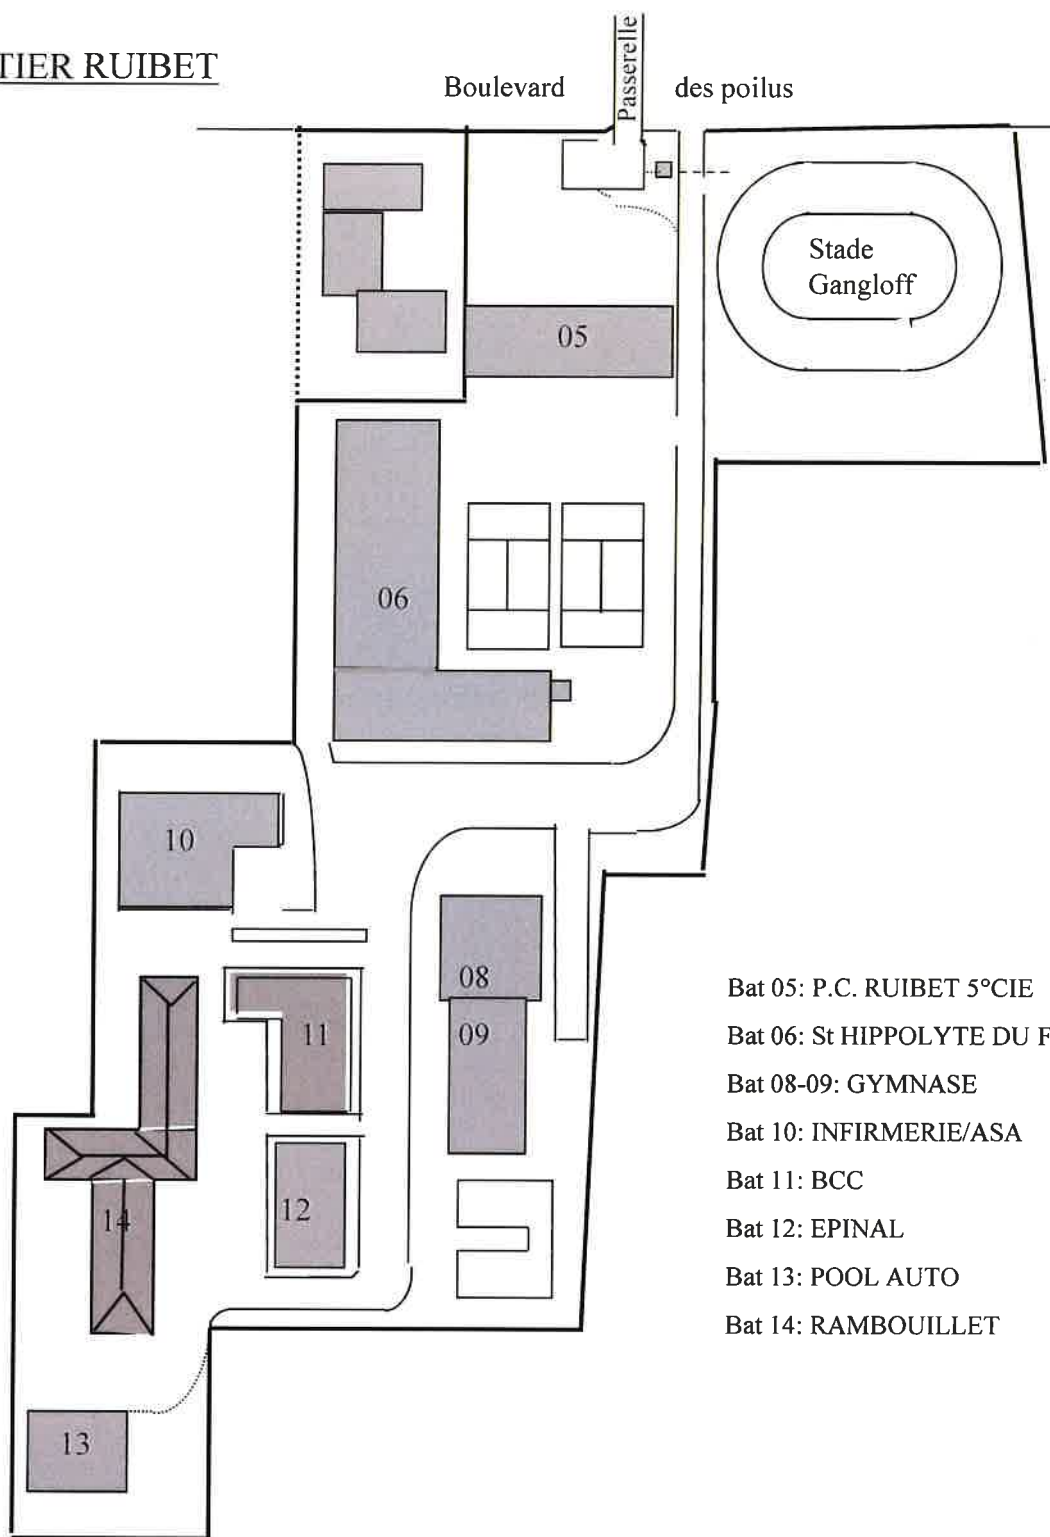

LYCEE MILITAIRE D'AIX
EN PROVENCE

QUARTIER MIOLLIS

Bat 01 : MARNE PC

Bat 02 : BIR-HAKEIM

Bat 03 : GARIGLIANO

Bat 04 : RHIN & DANUBE DE

Bat 06 : POSTE SECU – SG

Bat 09 : MATERIEL

Bat 13 : CHAPELLE

Bat 15 : EUROPE

Bat 16 : PROVENCE / ORDINAIRE

Bat 23 : VILLA CDC

Bat 24 : INCENDIE

Bat 25 : LOCAL MATERIEL

Bat 26 : CINEMA / AMPHI CEZANNE

Bat 29 : ATELIER

Bat 30 : CASERNEMENT

QUARTIER RUIBET

- Bat 05: P.C. RUIBET 5°CIE
- Bat 06: St HIPPOLYTE DU FORT
- Bat 08-09: GYMNASE
- Bat 10: INFIRMERIE/ASA
- Bat 11: BCC
- Bat 12: EPINAL
- Bat 13: POOL AUTO
- Bat 14: RAMBOUILLET